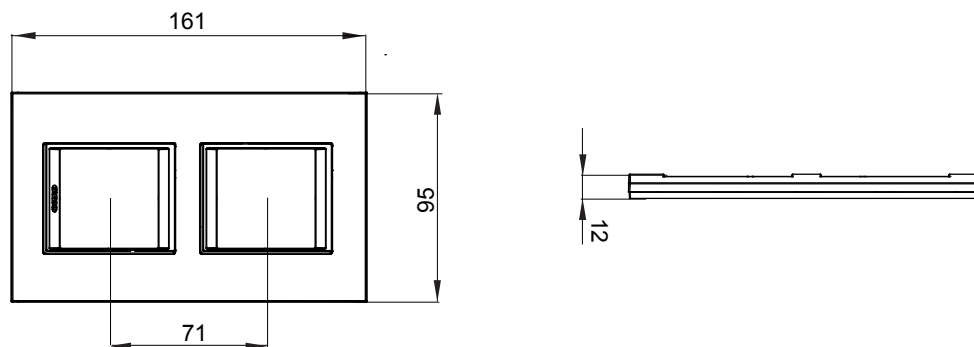

DIMENSIONAL

TECHNICAL SYMBOLOGY

STANDARDS/APPROVALS